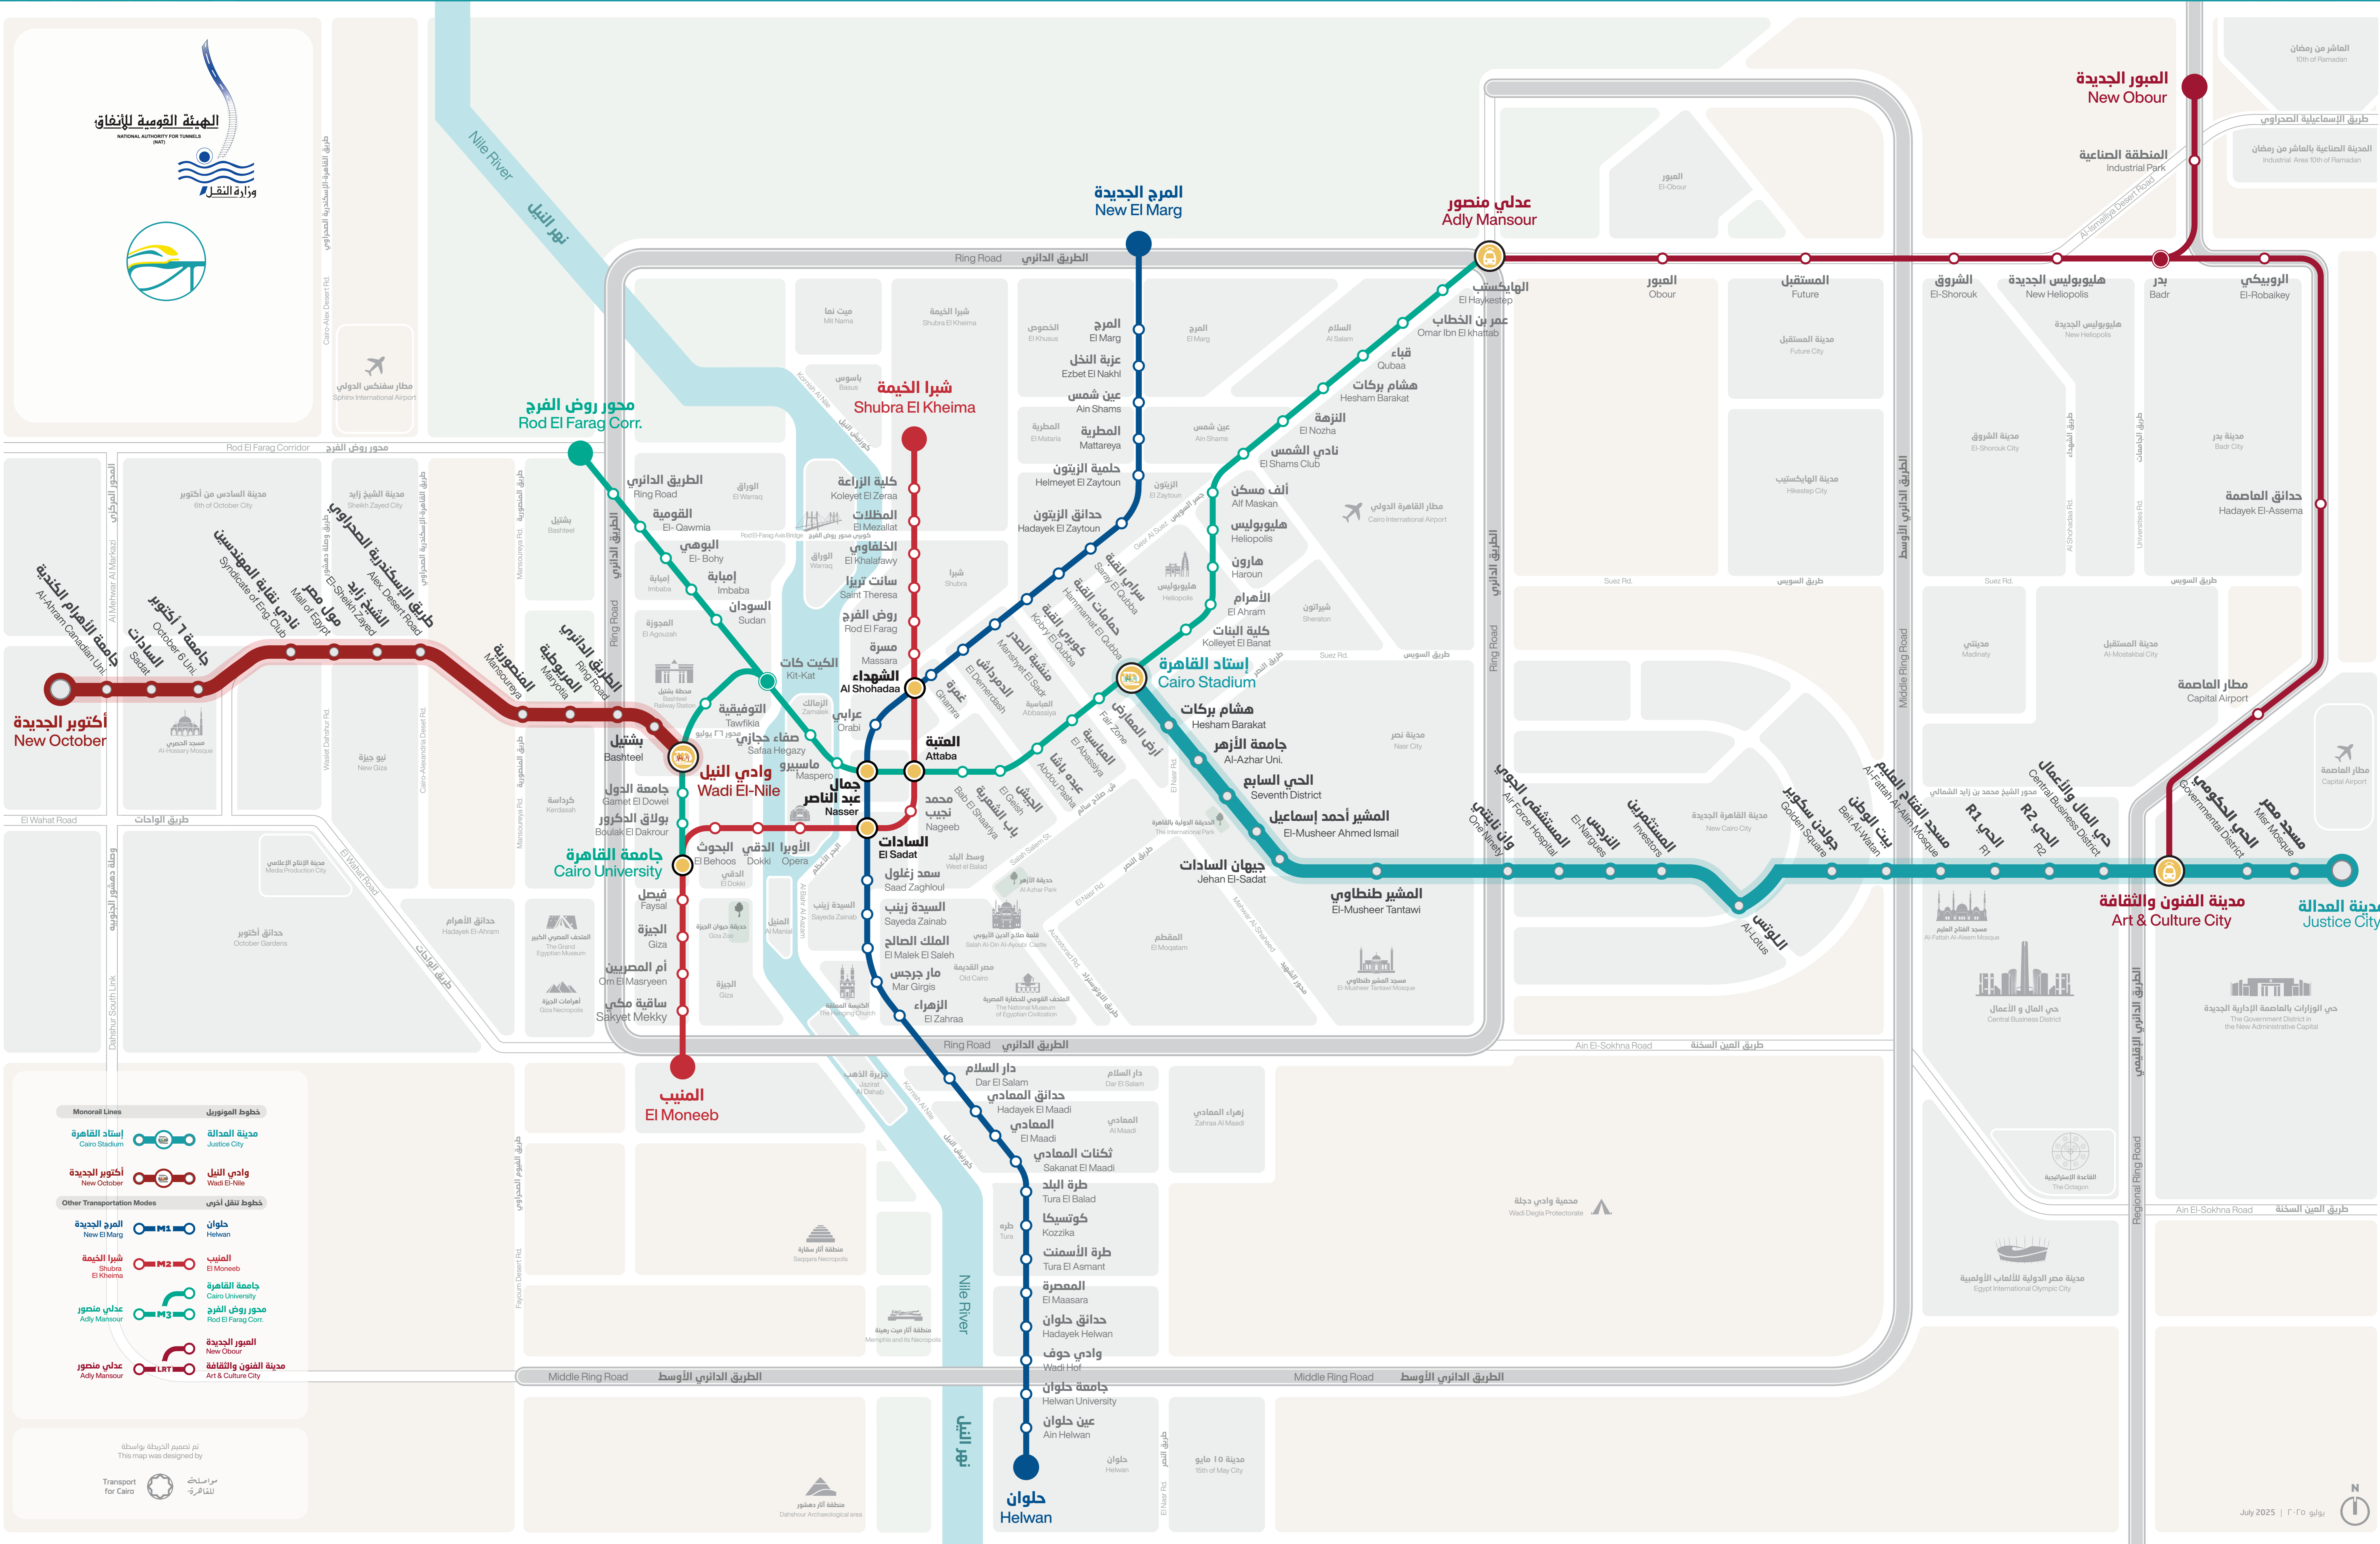

# MULTIMODAL MAP

## East of Nile Monorail

## مونوريل شرق النيل

**Monorail Lines**

- خطوط المونوريل
- مدينة العدالة Justice City
- إستاد القاهرة Cairo Stadium
- وادي النيل Wadi El-Nile
- أكثوبر الجديدة New October

**Other Transportation Modes**

- خطوط تنقل أخرى
- حنوان Helwan
- المرج الجديدة New El Marg
- شبرا الخيمة Shubra El Kheima
- عدي منصور Adly Mansour
- عدي منصور Adly Mansour
- مدينة الفنون والثقافة Art & Culture City

تم تصميم الخريطة بواسطة  
This map was designed by

Transport for Cairo