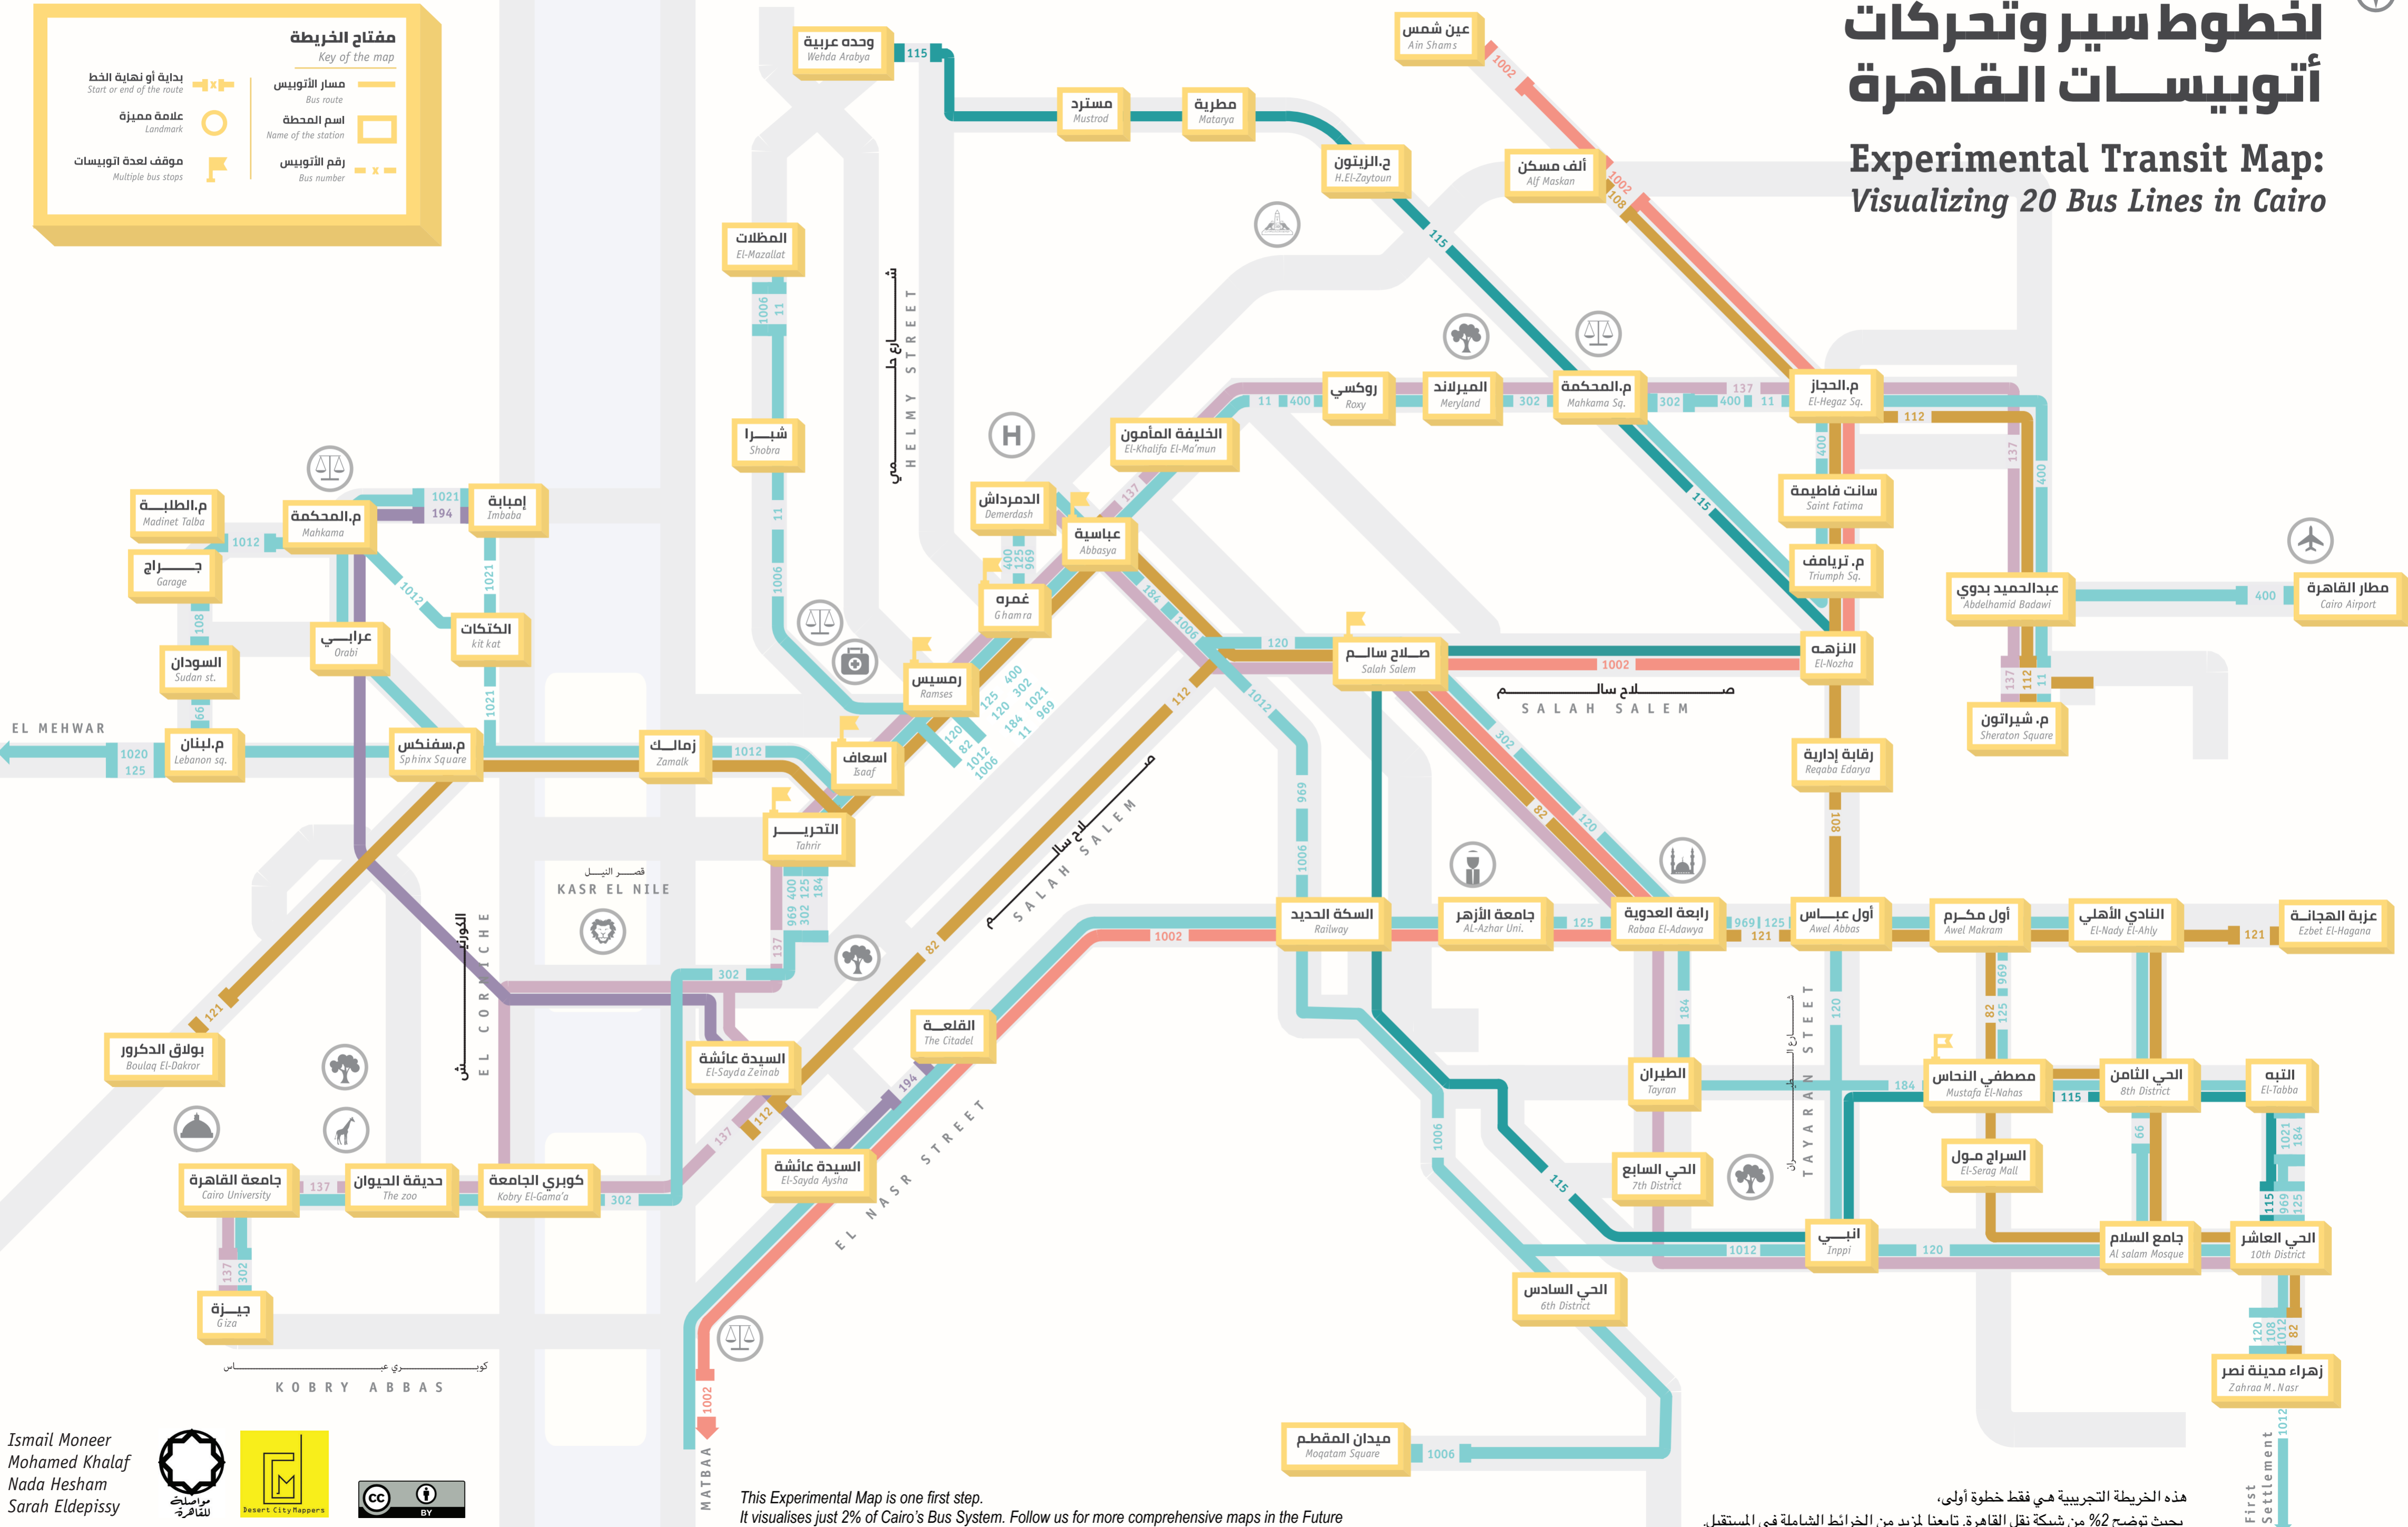

# خريطة تجريبية لخطوط سير وتحركات أتوبيسات القاهرة

## Experimental Transit Map: Visualizing 20 Bus Lines in Cairo

**مفتاح الخريطة**  
Key of the map

- Start or end of the route:
- Bus route:
- Landmark:
- Name of the station:
- Bus number:
- Multiple bus stops:

This Experimental Map is one first step. It visualises just 2% of Cairo's Bus System. Follow us for more comprehensive maps in the Future

هذه الخريطة التجريبية هي فقط خطوة أولى، بحيث توضح 2% من شبكة نقل القاهرة. تابعنا لمزيد من الخرائط الشاملة في المستقبل.

First Settlement